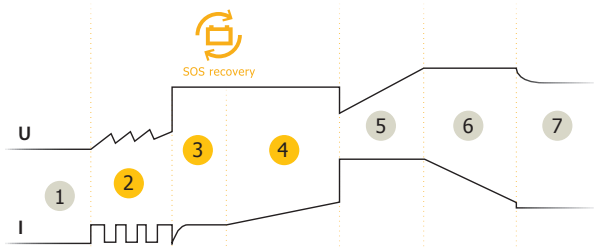

Специально разработанный для зарядки АКБ 12В хэтчбеков, мотоциклов, гидроциклов, картов или газонокосилок GYSFLASH 4.12 имеет умную кривую зарядки в 7 этапов, обеспечивающую оптимальную зарядку и в 2 раза быстрее, чем традиционное зарядное устройство 4А.

ИДЕАЛЕН ДЛЯ ХЭТЧБЕКОВ

- Разработан для аккумуляторов 12 В (кислотно-свинцовых) емкостью от 1.2 до 90 Ач, он также позволяет совершать подпитку до 130 Ач.
- Зимний режим ❄️ / Аккумуляторы AGM :
  - Специфическая зарядка в случае сильных заморозков (ниже 5°C).
  - Оптимальная зарядка аккумуляторов Start & Stop (AGM).
- Совместим с переходником для прикуривателя, АКБ может заряжаться через разъем 12В автомобиля (кабель поставляется опционно).
- Оптимизированная подпитка: зарядное устройство может оставаться подключенным к АКБ как угодно долго во время зимовки. Функция «Auto Restart» в случае отключения электричества. Аппарат при этом запоминает настройки.

100% АВТОМАТИЧЕСКАЯ ЗАРЯДКА

- Зарядка и подпитка в 7 этапов без надзора максимально увеличивают срок службы и рабочие характеристики АКБ.
- Восстанавливает глубоко разряженные аккумуляторы >2В. (SOS Recovery 🔄).

1. 1 Анализ
2. 2 Восстановление
3. 3 Тестирование
4. 4 Десульфатация
5. 5 Зарядка
6. 6 Поглощение
7. 7 Подпитка

СВЕРХЗАЩИЩЕННЫЙ

- Бережет бортовую электронику: защита против коротких замыканий, инверсий полярности и перегрузки. Противоискровая защита.
- Автоматическое выключение в случае короткого замыкания или если АКБ отсоединена.
- Встроенный температурный датчик, позволяющий избежать перегрева встроенной электроники.
- Упрощенный интерфейс, чтобы избежать ошибочных действий.

ЭРГОНОМИЧНЫЙ

- Компактный дизайн, легкий и переносной.
- Соединение с помощью быстросъемных и герметичных коннекторов.
- Полностью герметический корпус против пыли и жидкости (IP65).
- Возможно стенное крепление.