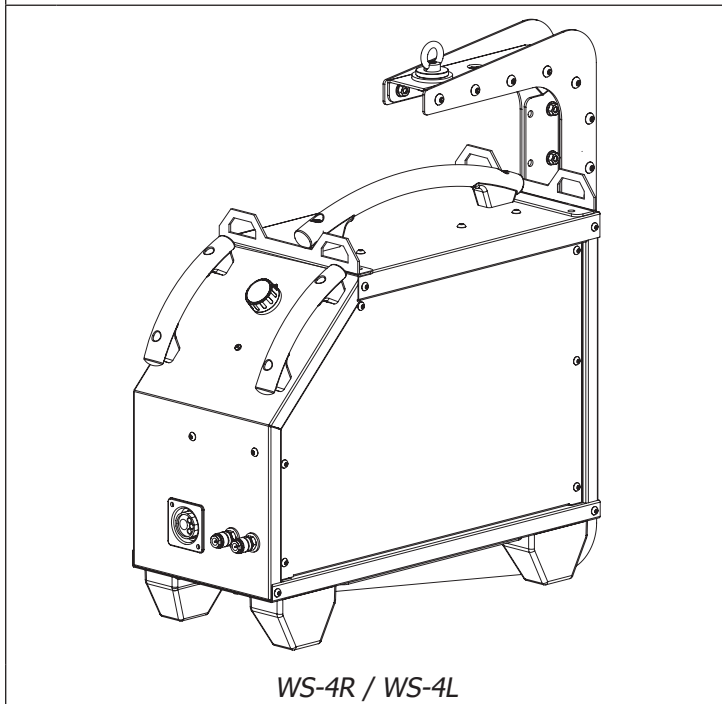

EXAFEED / GENFEED

NEOFEED / PULSFEED

WS-4R / WS-4L

TF-4R

Poids de charge maximal de 50kg selon la norme EN 60974-1. / Maximum load weight of 50 kg in accordance with the standard EN 60974-1. / Maximales Gewicht 50 kg gemäss der Norm EN 60974-1/ Peso de carga máximo de 50Kg conforme a la norma EN 60974-4 / Максимальный вес – 50 кг соответственно стандарту EN 60974-1. / Carica massima sopportata : 50kg secondo la norma EN 60974-1. / Maximale laadgewicht 50 kg volgens de norm EN 60974-1.