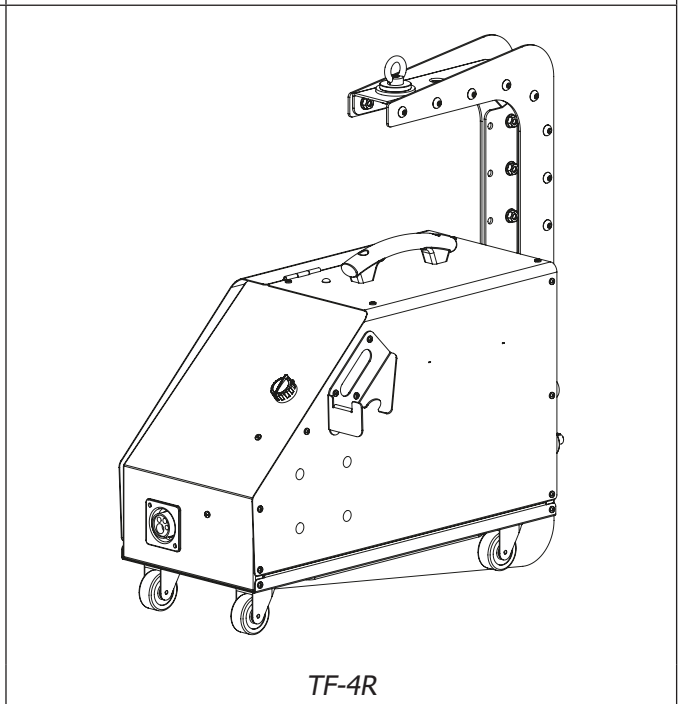

EXAFEED / GENFEED

NEOFEED / PULSFEED

WS-4R / WS-4L

TF-4R

Poids de charge maximal de 50kg selon la norme EN 60974-1. / Maximum load weight of 50 kg in accordance with the standard EN 60974-1. / Maximales Gewicht 50 kg gemäss der Norm EN 60974-1/ Peso de carga máximo de 50Kg conforme a la norma EN 60974-4 / Максимальный вес – 50 кг соответственно стандарту EN 60974-1. / Carica massima sopportata : 50kg secondo la norma EN 60974-1. / Maximale laadgewicht 50 kg volgens de norm EN 60974-1.