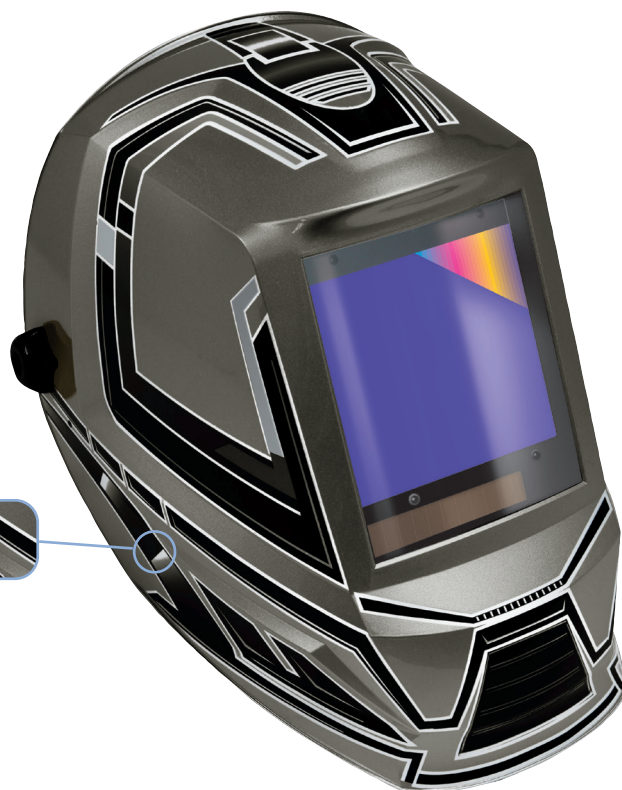

# GYSMATIC TRUE COLOR [XXL]

арт.037236

Оптоэлектронный кожух GYSMATIC TRUE COLOR XXL защищает лицо и глаза сварщика от ультрафиолетовых, инфракрасных и брызг, что является необходимым условием безопасности. Полностью автоматическая, маска переходит из прозрачного состояния в тонированное за доли секунды, как только она запровадена. Освобождает руки сварщика и обеспечивает все необходимые удобства для сварочных работ, поставляется с оголовьем.

## Особенности и ХАРАКТЕРИСТИКИ

- Оптимальный обзор: экран XXL
- Кнопки управления сенсорные (Чувствительность/время срабатывания/ затемнение/память).
- **Запоминание до 3 программ настроек.**
- Повышенная чувствительность благодаря 4 датчикам.
- **Сварка TIG > 2A.**
- **Выбор 7 уровней затемнения ( 5>13)** подходящих для всех видов сварочных работ и резки.
- **TRUE COLOR технология**

Нормальный ЖК-экран

True color технология