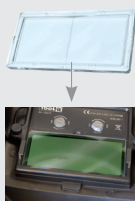

Особенности и

- Оптимальная видимость: экран XL
- Высокая чувствительность благодаря 4 датчикам
- Сварка TIG > 2A
- Активный фильтр: оттенки 5-9 / 9-13
- Диапазон 5-9: специальная низкая интенсивность
- Возможность выбора из 7 темных оттенков (5>13), чтобы удовлетворить все потребности сварочные и режущие операции.

АКСЕССУАРЫ

Мешок для сварочной маски
043299

Антиперспирантная ободок для головы
043466
x2

zoom x2

Увеличительная лупа
for Zeus, Spaceview,
Ergotech & Alien True
Color
x1
042780

Очки

110 x 90 (x10)	106 x 66 (x10)
040816	043886