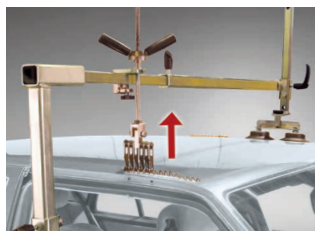

Инструмент для вытяжки «SMART PULLER SILVER» является необходимым дополнением к аппарату для правки и позволяет выпрямить большинство вмятин кузова. Использование инструмента быстрое и простое, без надобности разбирать элементы кузова, что позволяет повысить производительность при правке кузова.

МНОГОПОЗИЦИОННЫЙ

Благодаря модулируемой конструкции выправка деталей кузова может производиться под любым углом.

Вертикально

Горизонтально

Сбоку

МНОГОЦЕЛЕВОЙ И ЭРГОНОМИЧНЫЙ

■ Подходит для всех типов кузова

(легковые машины, грузовики).

■ 4 ориентирующихся на 360° колеса позволяют ему располагаться как угодно вокруг кузова.

■ 4 присоски на шарнирах чтобы прилегать к любым сложным формам кузова.

■ Множество аксессуаров (удлинители, модули и т.д.) для каждой части автомобиля.