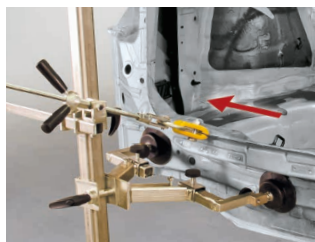

Инструмент для вытяжки «SMART PULLER SILVER» является необходимым дополнением к аппарату для правки и позволяет выпрямить большинство вмятин кузова. Использование инструмента быстрое и простое, без надобности разбирать элементы кузова, что позволяет повысить производительность при правке кузова.

МНОГОПОЗИЦИОННЫЙ

Благодаря модулируемой конструкции выправка деталей кузова может производиться под любым углом.

Вертикально

Горизонтально

Сбоку

МНОГОЦЕЛЕВОЙ И ЭРГОНОМИЧНЫЙ

■ Подходит для всех типов кузова

(легковые машины, грузовики).

■ 4 ориентирующихся на 360° колеса позволяют ему располагаться как угодно вокруг кузова.

■ 4 присоски на шарнирах чтобы прилегать к любым сложным формам кузова.

■ Множество аксессуаров (удлинители, модули и т.д.) для каждой части автомобиля.