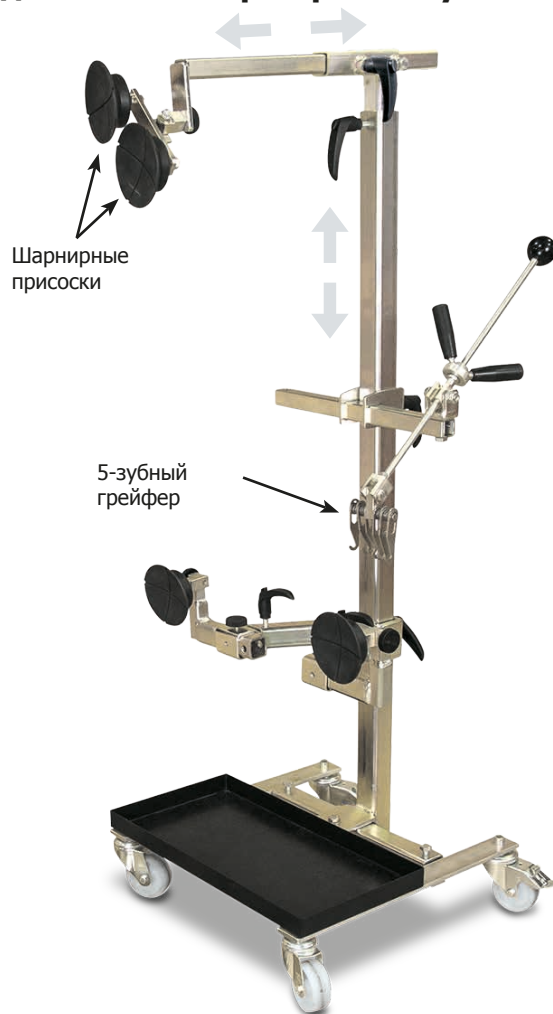

Инструмент для вытяжки «SMART PULLER SILVER» является необходимым дополнением к аппарату для правки и позволяет выпрямить большинство вмятин кузова. Использование инструмента быстрое и простое, без надобности разбирать элементы кузова, что позволяет повысить производительность при правке кузова.

МНОГОПОЗИЦИОННЫЙ

Благодаря модулируемой конструкции выправка деталей кузова может производиться под любым углом.

Вертикально

Горизонтально

Сбоку

МНОГОЦЕЛЕВОЙ И ЭРГОНОМИЧНЫЙ

■ Подходит для всех типов кузова

(легковые машины, грузовики).

■ 4 ориентирующихся на 360° колеса позволяют ему располагаться как угодно вокруг кузова.

■ 4 присоски на шарнирах чтобы прилегать к любым сложным формам кузова.

■ Множество аксессуаров (удлинители, модули и т.д.) для каждой части автомобиля.

Поставляется в комплекте с аксессуарами.

УНИВЕРСАЛЬНЫЙ

- Порожек
- Крыло
- Крыша
- Борт
- Дверцы
- Стойки
- Капот
- Каркас