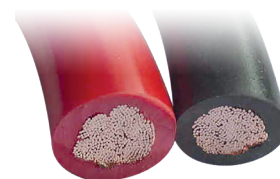

**Многожильный медный электрический кабель с исключительно гибкой изоляционной оболочкой из ПВХ.**

Его можно использовать в помещении, на улице, в сухой или во влажной среде.

арт.	054882	054875	054905	054899	054929	054912	054943	054936	054967	054950	-	056565
Цвет	●	●	●	●	●	●	●	●	●	●	●	●
Сечение (мм <sup>2</sup> )	10		16		25		35		50			70
Толщина изоляции (мм)	1.4		1.4		1.5		1.7		1.7			1.9
Ø кабеля (мм)	7.3		8.7		10.5		12.0		13.8			15.9
Жилы	Количество	288	204		324		444		636			900
	Ø (мм)	0.2	0.3		0.3		0.3		0.3			0.3
Допустимый ток при 20°C (A)	с наружной оболочкой	50	65		85		106		129			164
	без внешней оболочки	57	73		97		121		145			184
Устойчивость при 20°C (Ω/км)	1.91		1.31		0.85		0.595		0.419			0.297
Вес (кг на 100 м)	13		20		30		41		56,5			78
Маркировка	HI-FLEX «size» MM <sup>2</sup> CE MADE IN EC											
Изоляционный материал	PVC											
Рабочая температура	подвижный	+5°C / +70°C										
	неподвижный	-30°C / +70°C										
Номинальное напряжение U <sub>0</sub> / U	450 / 750V											
Радиус изгиба	подвижный	4 x Ø кабеля										
	неподвижный	3 x Ø кабеля										
	100 m											50 m
Норма	IEC60332-1 / CEI EN 50265											