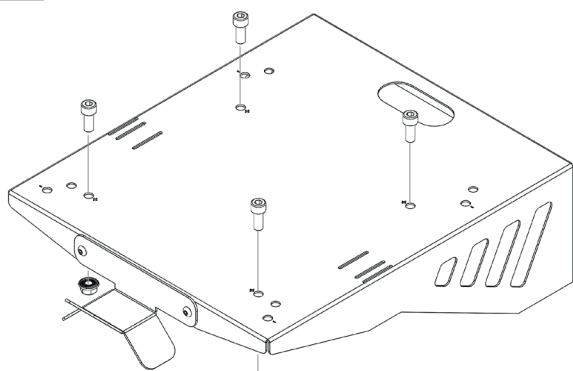

**TABLETTE MURALE CHARGEUR GYSFLASH / SHELF FOR GYSFLASH HF CHARGERS / WANDHALTERUNG FÜR GYSFLASH / SOPORTE MURAL PARA CARGADOR / НАСТЕННАЯ ПОЛКА ДЛЯ ЗАРЯДКИ GYSFLASH / PRATELEIRA MURAL CARREGADOR DE BATERIAS GYSFLASH / MENSOLA CARICA BATTERIE GYSFLASH**

1

2

M5x10 (x2) M5 (x2)

3

M8x20 (x4) M8 (x4)

« + » : Gysflash 30A  
 « >> » : Gysflash 40 & 50A  
 « - » : Gysflash 100A

4