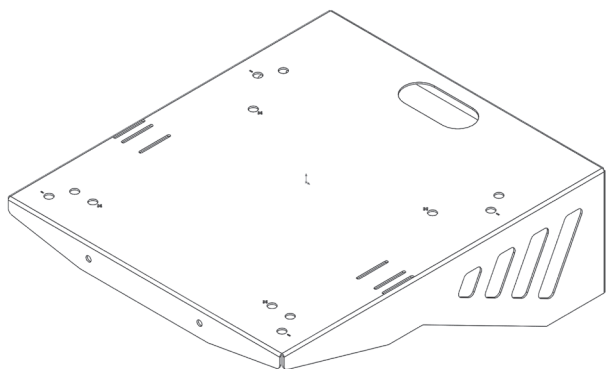

**TABLETTE MURALE CHARGEUR GYSFLASH / SHELF FOR GYSFLASH HF CHARGERS / WANDHALTERUNG FÜR GYSFLASH / SOPORTE MURAL PARA CARGADOR / НАСТЕННАЯ ПОЛКА ДЛЯ ЗАРЯДКИ GYSFLASH / PRATELEIRA MURAL CARREGADOR DE BATERIAS GYSFLASH / MENSOLA CARICA BATTERIE GYSFLASH**

1

2

M5x10 (x2) M5 (x2)

3

M8x20 (x4) M8 (x4)

« + » : Gysflash 30A  
 « >> » : Gysflash 40 & 50A  
 « - » : Gysflash 100A

4