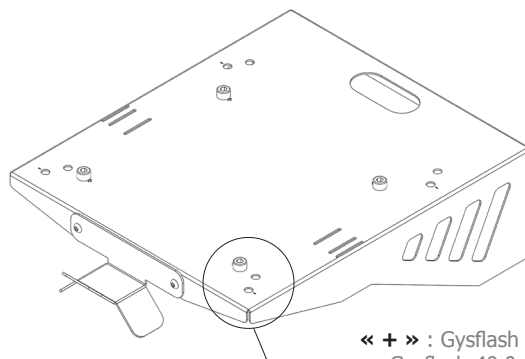

**TABLETTE MURALE CHARGEUR GYSFLASH / SHELF FOR GYSFLASH HF CHARGERS / WANDHALTERUNG FÜR GYSFLASH / SOPORTE MURAL PARA CARGADOR / НАСТЕННАЯ ПОЛКА ДЛЯ ЗАРЯДКИ GYSFLASH / PRATELEIRA MURAL CARREGADOR DE BATERIAS GYSFLASH / MENSOLA CARICA BATTERIE GYSFLASH**

1

2

M5x10 (x2) M5 (x2)

3

M8x20 (x4) M8 (x4)

« + » : Gysflash 30A  
 « >> » : Gysflash 40 & 50A  
 « - » : Gysflash 100A

4