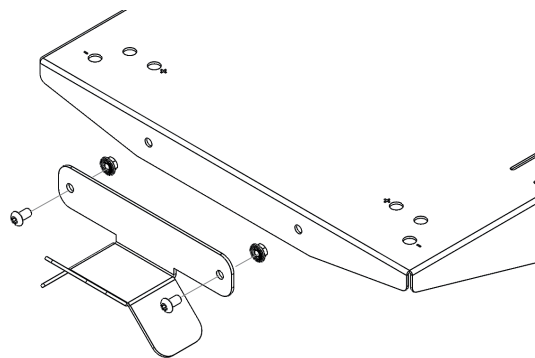

**TABLETTE MURALE CHARGEUR GYSFLASH / SHELF FOR GYSFLASH HF CHARGERS / WANDHALTERUNG FÜR GYSFLASH / SOPORTE MURAL PARA CARGADOR / НАСТЕННАЯ ПОЛКА ДЛЯ ЗАРЯДКИ GYSFLASH / PRATELEIRA MURAL CARREGADOR DE BATERIAS GYSFLASH / MENSOLA CARICA BATTERIE GYSFLASH**

1

2

M5x10 (x2) M5 (x2)

3

M8x20 (x4) M8 (x4)

« + » : Gysflash 30A  
 « >> » : Gysflash 40 & 50A  
 « - » : Gysflash 100A

4