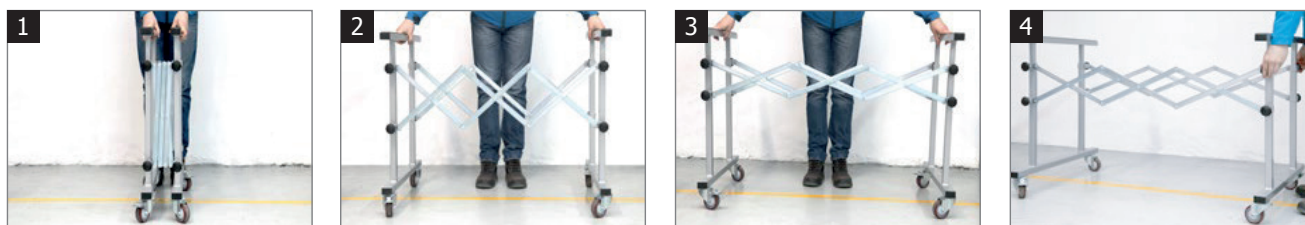

Раздвижной стол на козлах - компактный, прочный и легко убирается. Имеет 2 уровня опоры.

- Допустимая нагрузка 50 кг
- Небольшие габариты (минимальная ширина 18 см)
- Идеален для операций подготовки детали, краски, сушки и т.д.
- Высота регулируется от 81 см до 133 см.
- Длина регулируется от 18 см до 132 см.

50 kg

81 x 18 x 86 см мини
132 x 133 x 86 см макси

24 kg

86 x 67 x 13 cm