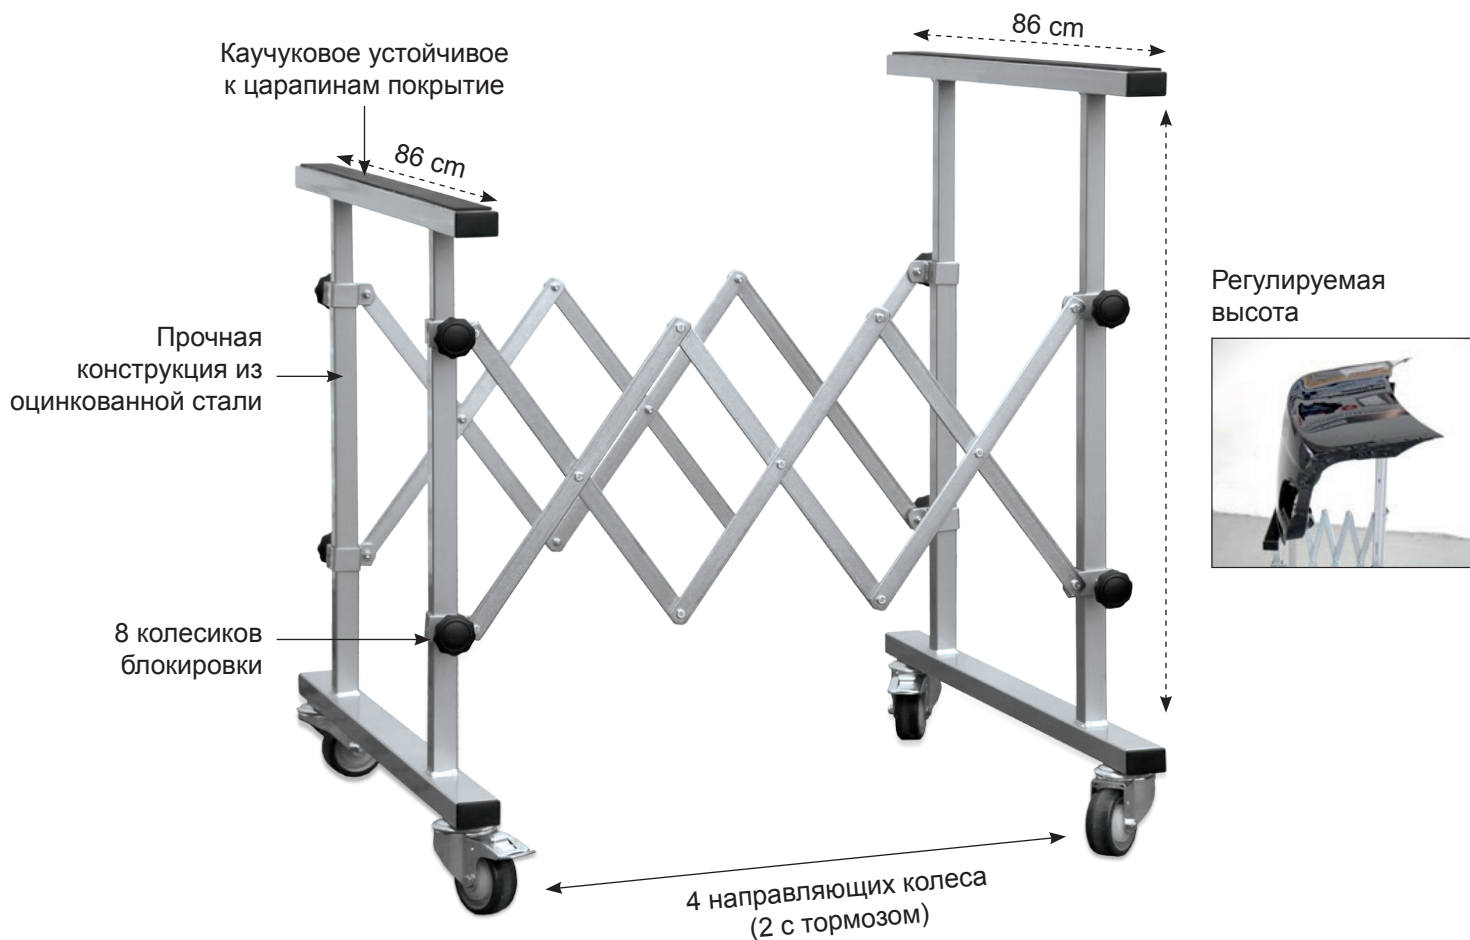

Раздвижной стол на козлах - компактный, прочный и легко убирается. Имеет 2 уровня опоры.

- Допустимая нагрузка 50 кг
- Небольшие габариты (минимальная ширина 18 см)
- Идеален для операций подготовки детали, краски, сушки и т.д.
- Высота регулируется от 81 см до 133 см.
- Длина регулируется от 18 см до 132 см.

50 kg

81 x 18 x 86 см мини
132 x 133 x 86 см макси

24 kg

86 x 67 x 13 cm