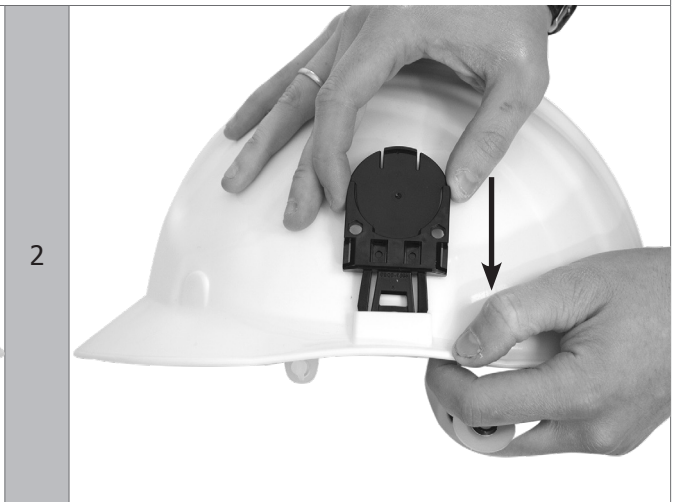

Casque de chantier avec protection auditive & visuelle teinte 5  
Hard hat with noise and eye protection shade 5  
Schutzhelm mit Gehör- und Sichtschutz (Dunkelstufe 5)

4

5

6

7

9

**JBDC**

1, rue de la Croix des Landes  
CS 54159  
53941 SAINT-BERTHEVIN Cedex  
France