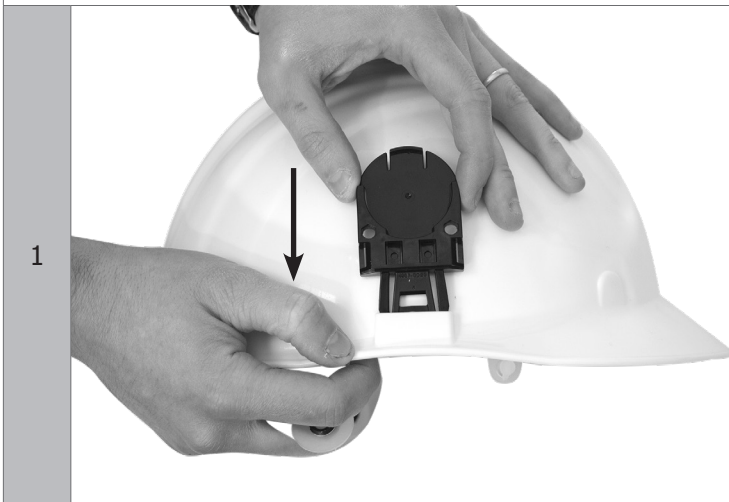

Casque de chantier avec protection auditive & visuelle teinte 5  
Hard hat with noise and eye protection shade 5  
Schutzhelm mit Gehör- und Sichtschutz (Dunkelstufe 5)

4

5

6

7

9

**JBDC**

1, rue de la Croix des Landes  
CS 54159  
53941 SAINT-BERTHEVIN Cedex  
France