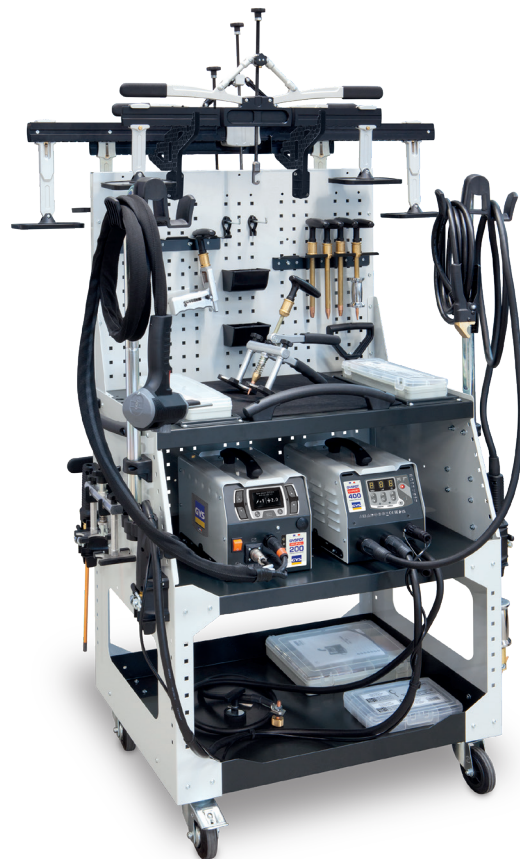

# DENTSTATION PREMIUM ARCPULL 200 + EXPERT

Ref. DENSTATION PREMIUM ARCPULL 200 + EXPERT 230 - 067059  
Ref. DENSTATION PREMIUM ARCPULL 200 + EXPERT 400 - 065352

ТЕЛЕЖКИ ДЛЯ  
КУЗОВНОГО  
РЕМОНТА

**DENTSTATION** это тележка с набором инструментов для правки кузова, необходимая для вытягивания всех типов вмятин (порожки, крыло, вокруг колес...).

**Система DENTSTATION позволяет:**

- Выправлять кузов, не разбирая салон автомобиля
- Чинить, не заменяя детали
- Уменьшить время простоя автомобиля
- Увеличить маржу
- Улучшить рентабельность

**правка порожка:  
30 мин вместо 3 часов**

Модель	EXPERT 230	EXPERT 400	ARCPULL 200
Питание	230 V	400 V	100-230V
Макс. мощность	3 800 A	4 500 A	200 A
пистолета		+ 	
Тип пистолета	1 Auto	+ 1 справочник	Моторизованный
Кабель пистолета	3 m / 70 mm <sup>2</sup>	+ 2 m / 70 mm <sup>2</sup>	3 m / 25 mm <sup>2</sup>
Набор расходников	 SPOTTER BOX PRO		 ALU RING BOX 1.5 mm

## DENTSTATION PREMIUM ARCPULL 200 + EXPERT

DENTSTATION PREMIUM  
ARCPULL 200 + EXPERT 230 - 067059

DENTSTATION PREMIUM  
ARCPULL 200 + EXPERT 400 - 065352

**DENTSTATION PRO**  
056848

Рычаг для правки Premium  
059290